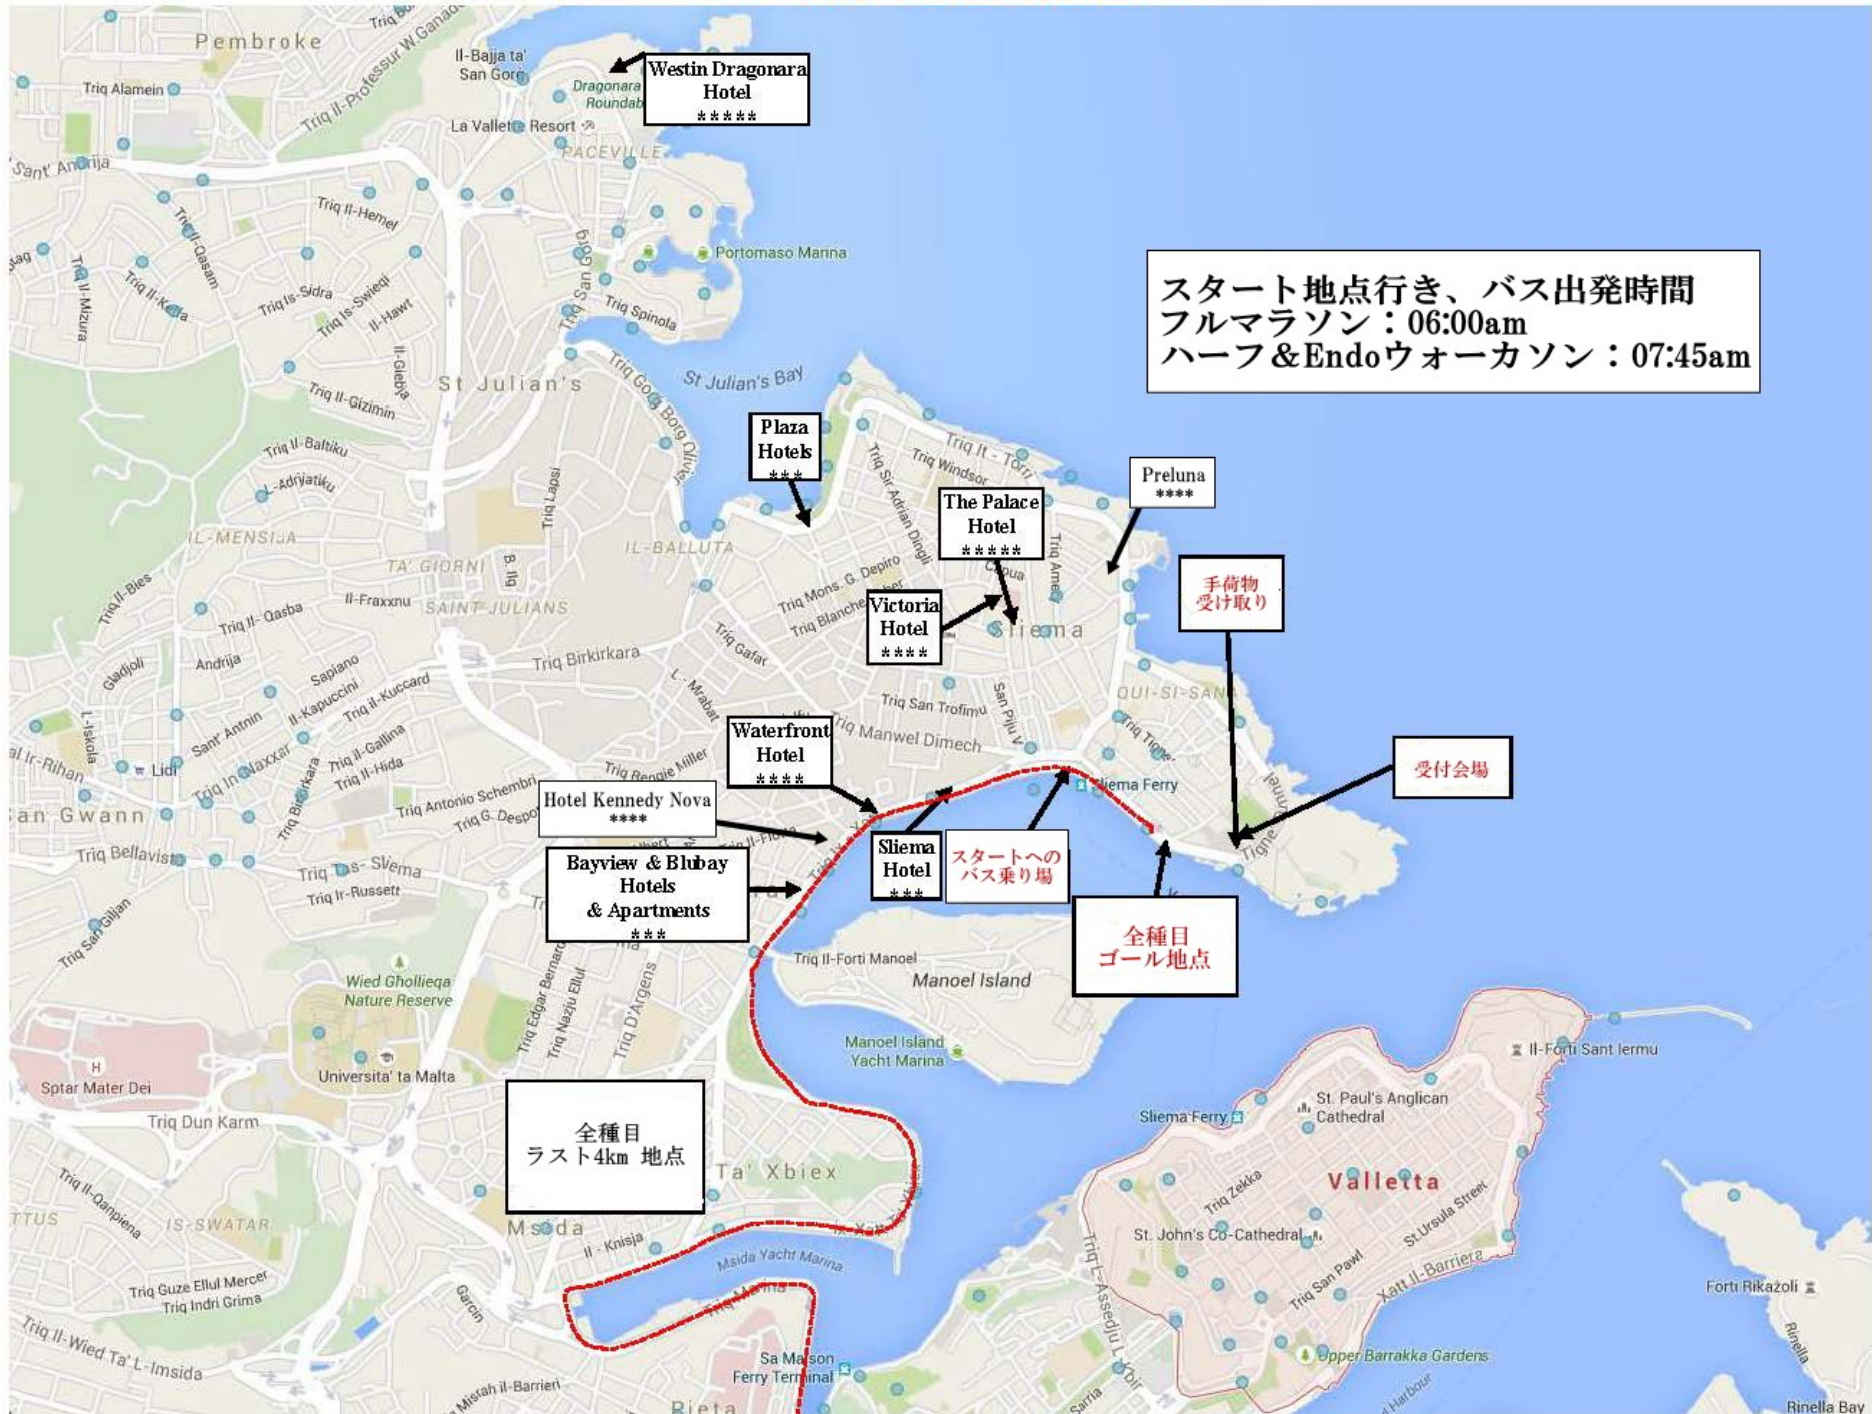

The GiG Malta Marathon

スタート地点行き、バス出発時間
フルマラソン：06:00am
ハーフ&Endoウォークソン：07:45am